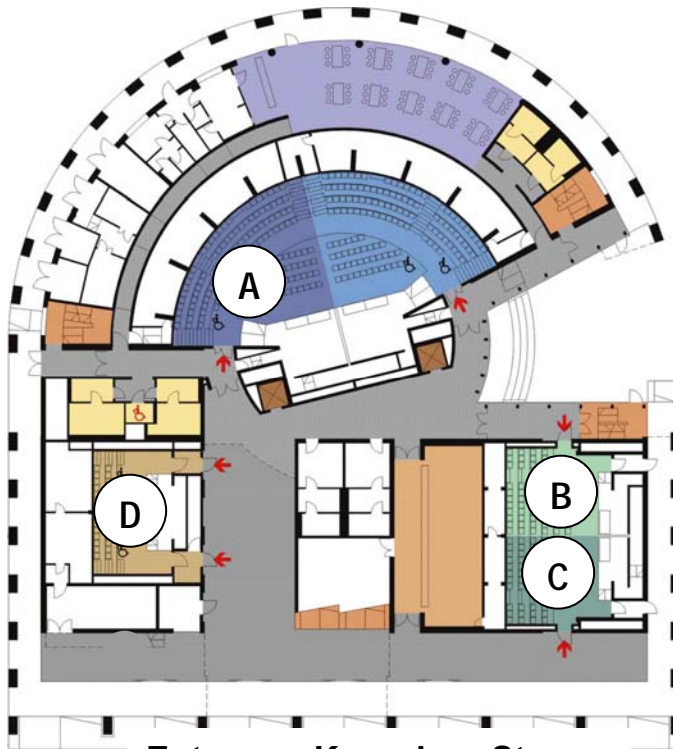

Auditorium Maximum of the Jagiellonian University

Entrance, Krupnicza Str.

Level 0

Level 1

Level 2

Room A – Aula duża I (Levels 0, 1 and 2)

Room B – Aula średnia I (Levels 0 and 1)

Room C – Aula średnia II (Levels 0 and 1)

Room D – Aula mała (Level 0)

Room E – Sala seminaryjna (Level 2)

Room F – Sala konferencyjna (Level 2)

Room G – Coffee break and lunch area (Level 2)