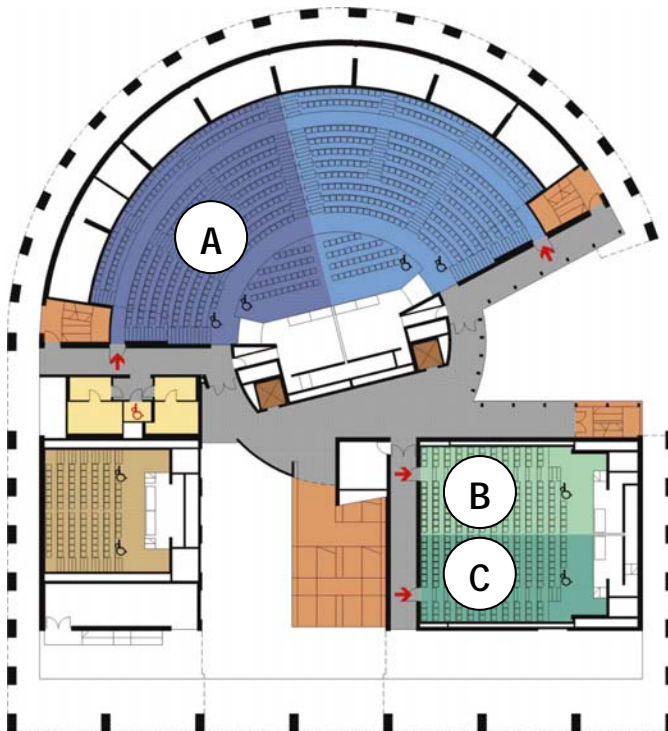

Auditorium Maximum of the Jagiellonian University

Entrance, Krupnicza Str.

Level 0

Level 1

Level 2

Room A – Aula duża I (Levels 0, 1 and 2)

Room B – Aula średnia I (Levels 0 and 1)

Room C – Aula średnia II (Levels 0 and 1)

Room D – Aula mała (Level 0)

Room E – Sala seminaryjna (Level 2)

Room F – Sala konferencyjna (Level 2)

Room G – Coffee break and lunch area (Level 2)