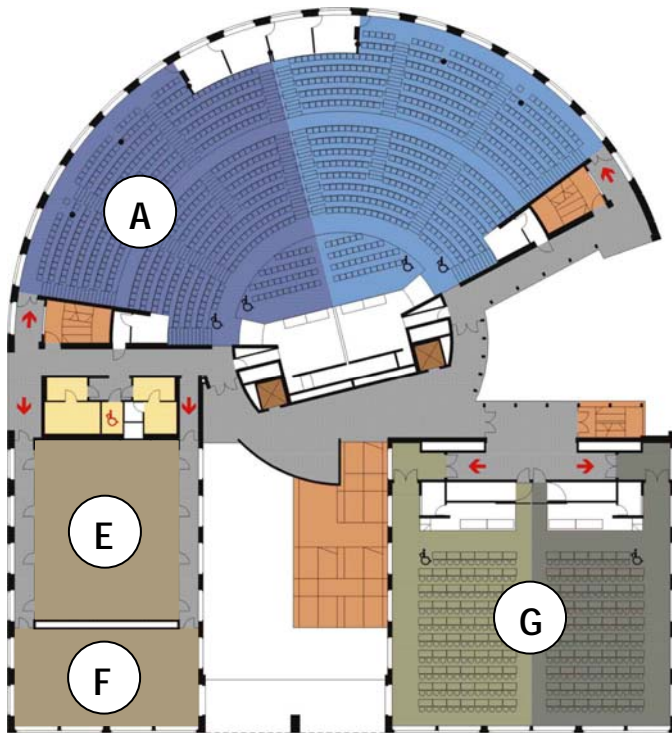

Auditorium Maximum of the Jagiellonian University

Entrance, Krupnicza Str.

Level 0

Level 1

Level 2

Room A – Aula duża I (Levels 0, 1 and 2)

Room B – Aula średnia I (Levels 0 and 1)

Room C – Aula średnia II (Levels 0 and 1)

Room D – Aula mała (Level 0)

Room E – Sala seminaryjna (Level 2)

Room F – Sala konferencyjna (Level 2)

Room G – Coffee break and lunch area (Level 2)